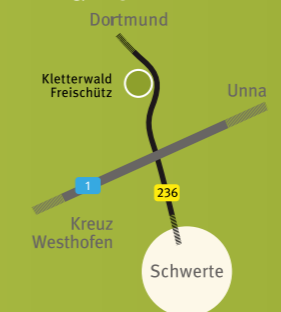

ELCHWÄRTS

Erlebniswoche mit Freiraum.

Komm mit uns...

... nach Schweden

Reisedaten:

Schwerte: 23.06.-02.07.23
Hennef: 30.06.-09.07.23
Bochum: 07.07.-16.07.23
Sayn: 21.07.-30.07.23

Freiraum goes wild!

Erlebe mit Freiraum und Elchwärts abwechslungsreiche Aktivitäten und Ausflüge in die Natur und entdecke die schönsten Orte im Dalsland.

An Land und auf dem Wasser erwartet dich dabei die Schönheit des Nordens. Freue dich auf regionale kulinarische Höhepunkte, Erholung pur und Campingspaß! Je Standort bieten wir einen individuellen Termin an. Aktivurlaub mit Leuten aus deiner Umgebung!

Schulprogramme

Im Kletterwald Freischütz wird jeder Schulausflug – egal für welche Jahrgangsstufe – zu einem aufregenden Tag voller Bewegung und Abenteuer, der positive Erlebnisse und eine gestärkte Klassengemeinschaft erzeugt.

K3 – unser Programm ganz speziell für Schulklassen soll Kommunikation, Kooperation und die Klassengemeinschaft fördern und besteht aus einem erlebnispädagogischen Programm mit verschiedenen Spielen und anschließendem Klettern zur Belohnung. Der Bezug zur Natur und der soziale Umgang miteinander stehen im Mittelpunkt des Angebotes, trotzdem machen die Spiele und auch das Klettern einfach nur Spaß.

Grundschulen: 27,- Euro

Weiterführende Schulen: 29,- Euro

Berufsschulen: 33,- Euro

GPS Tour – die Alternative zum Klettern für Menschen mit Höhenangst ist unsere GPS-Tour mit Kriminalfall. Und das Beste: es winkt ein Finderlohn als Gewinn!

- Preis: individuell auf Anfrage

MEHR INFOS IM SCHULKLASSENFLYER ODER INTERNET.

Ein Abenteuer – aber sicher!

Ein herausragendes Sicherheitskonzept und professionelle Betreuung machen das Klettern im Kletterwald Freischütz zum sicheren Spaß.